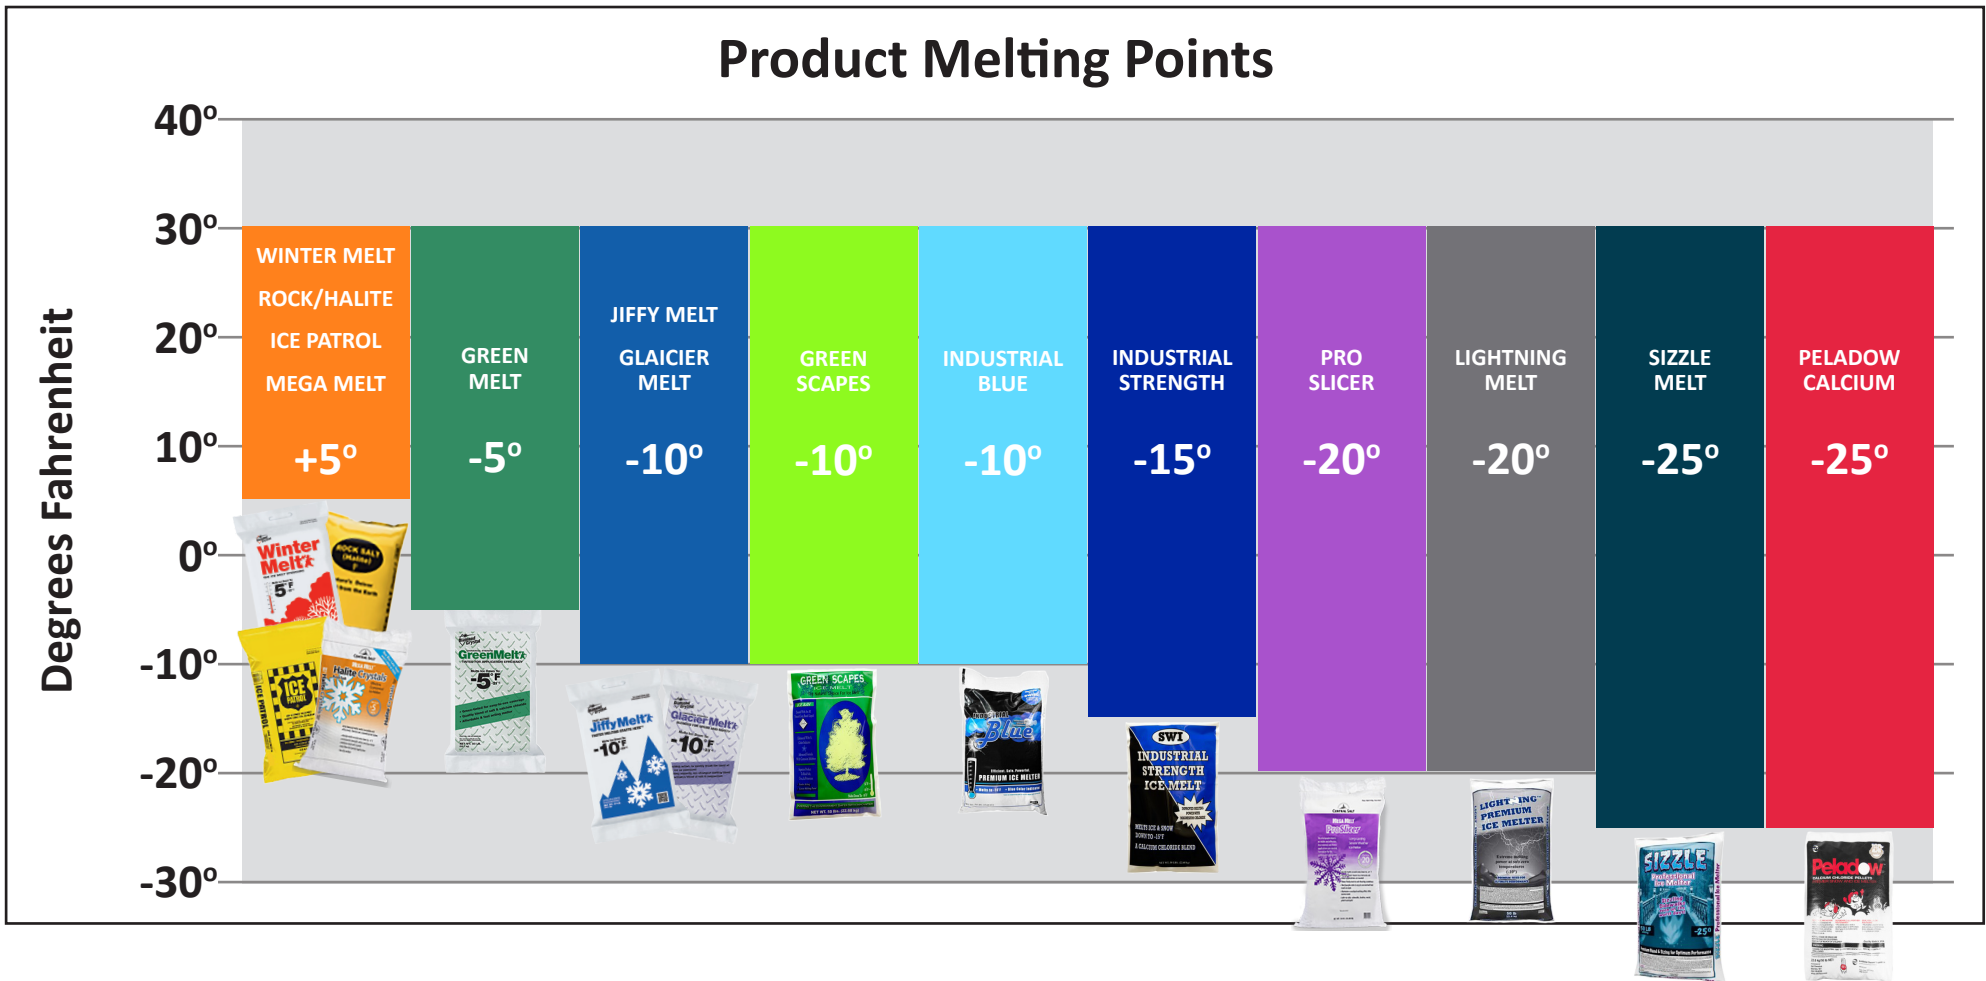

Product Melting Points

98-100% NaCl	94% NaCl 5% CaCl 1% MgCl	90% NaCl 10% MgCl	NaCl MgCl Corrosion Inhibitor Ice Ban	NaCl MgCl CaCl KCl Corrosion Inhibitor	NaCl CaCl MgCl	NaCl Cl Solution	NaCl CaCl MgCl	NaCl CaCl	CaCl KCl NaCl
--------------	--------------------------------	----------------------	--	--	----------------------	---------------------	----------------------	--------------	---------------------